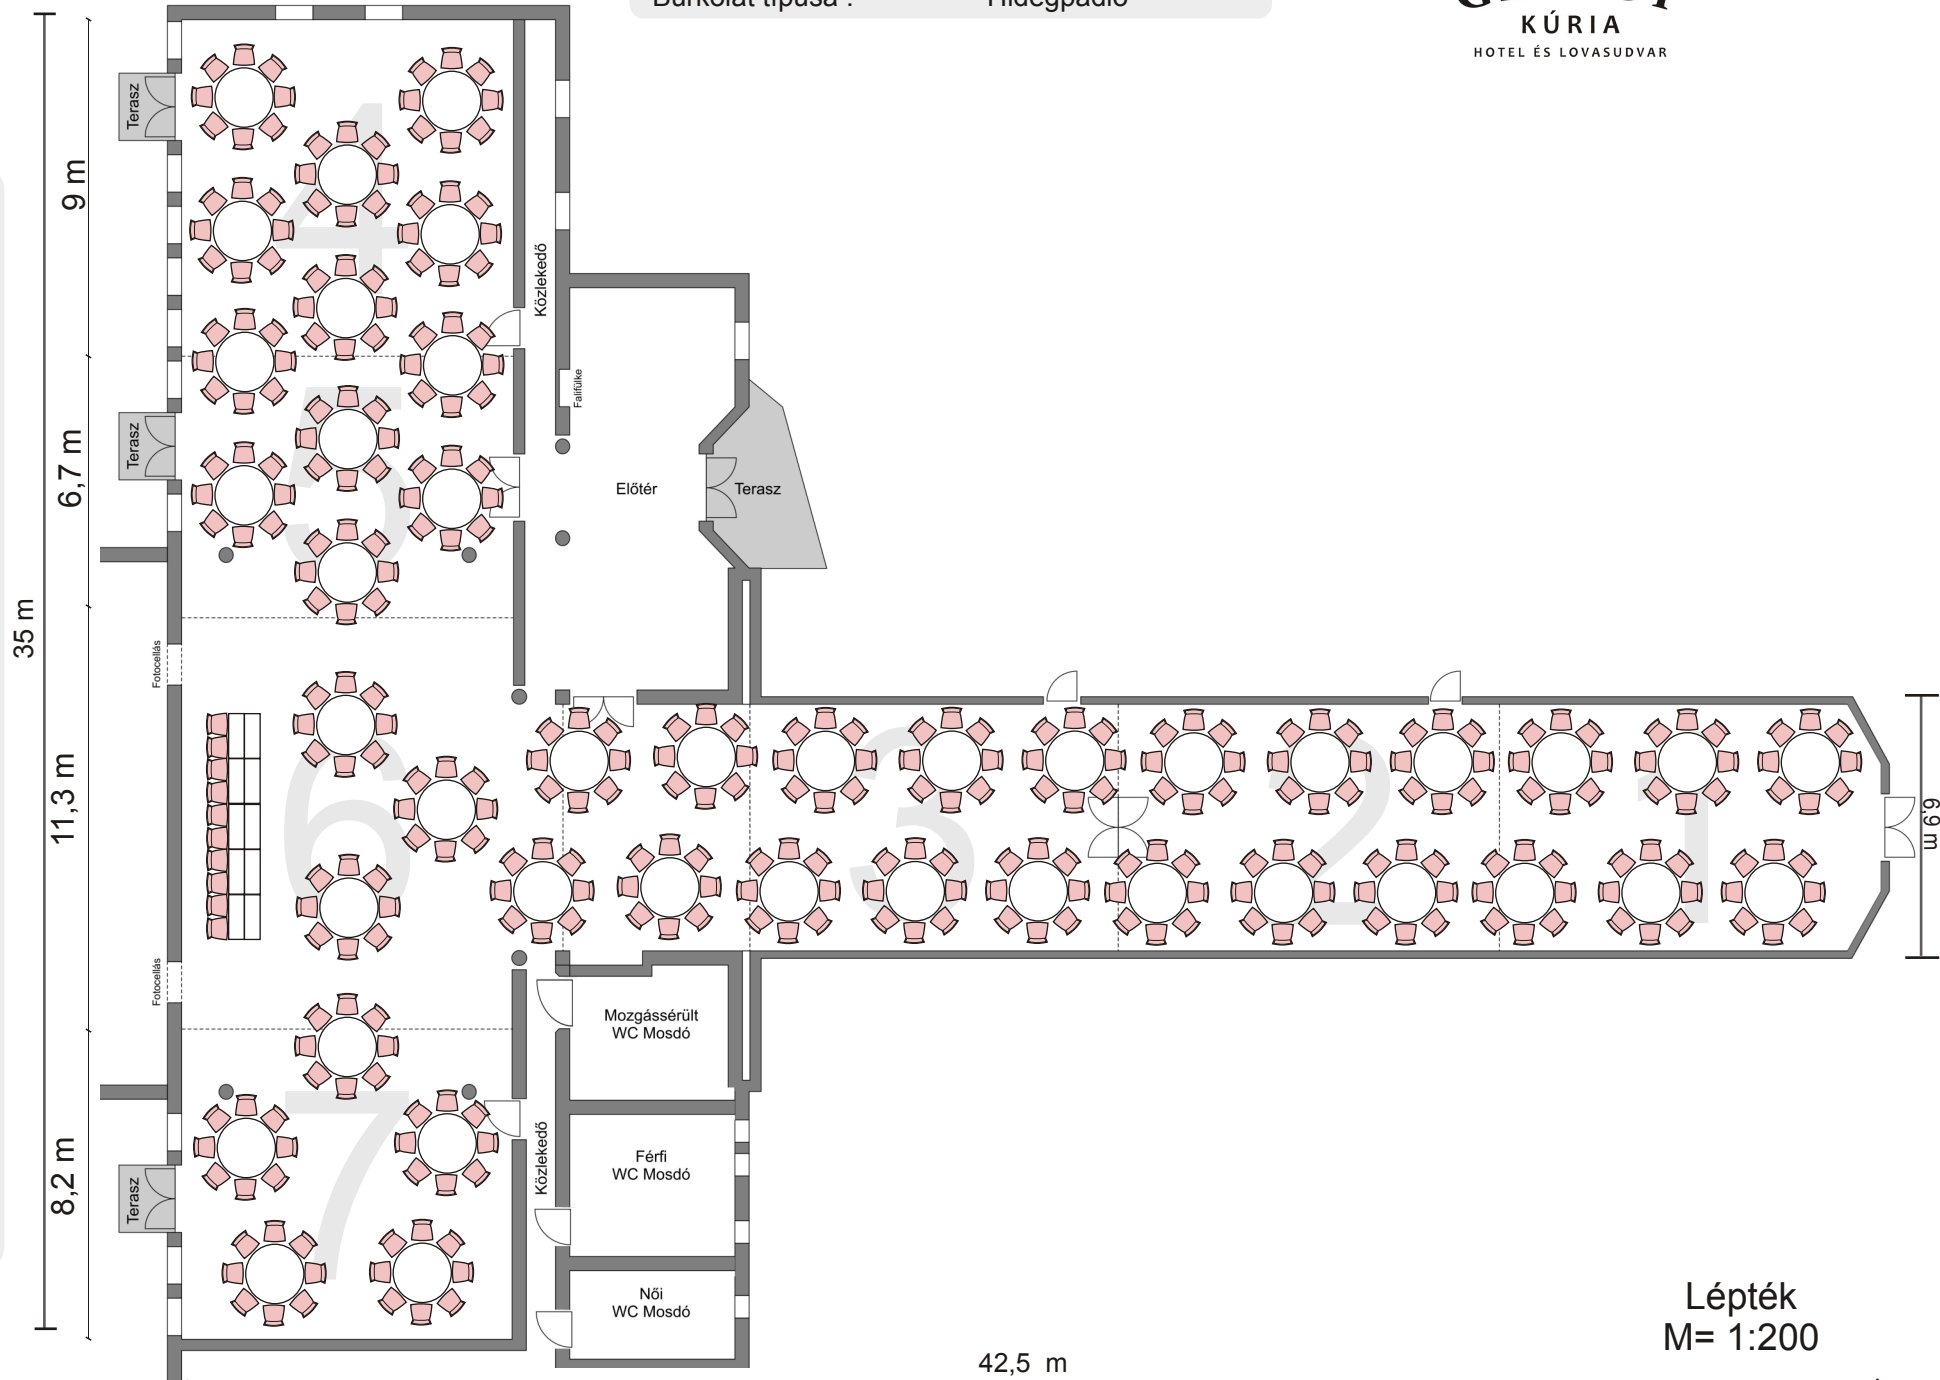

## Terem alapadatok:

Terem megnevezése: "Nádas" 1-7 terem  
Alapterület nagysága: 525 m<sup>2</sup>  
Méretek: 8,5 m \* 35 m + 6,9 \* 33  
Burkolat típusa : Hidegpadló

## Berendezés méretek:

Körasztalos elrendezés

D=275 cm

Konferencia  
asztal + szék  
(blokk)

200 X 120 cm

Konferencia  
asztal + szék

120 x 100 cm

Konferencia  
asztal

120 X 45 cm

Szék

60 X 55 cm

Lépték  
M= 1:200